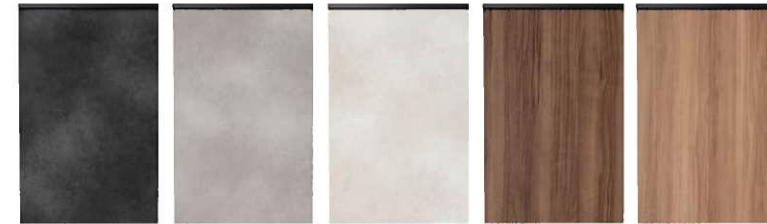

HTK/抽象柄マットメタル調ブラック HTG/抽象柄マットモルタル調グレー HTW/抽象柄マットモルタル調ホワイト HTD/縦木目マットビンテージウッド HTM/縦木目マットカフェブラウン

【スリムラインハンドル】

※上記HT扉を選択時タオル掛けは使用不可となり、L型キッチンの対応も不可となります

◆ 標準設備

■ 浅型レンジフード SKC-AN75MS

- ●厚さ35mmの薄型フードにより、キッチンと馴染みのよいスッキリとしたデザイン
- ●深のないフラットな設計のイージーフィルターでお掃除も簡単
- ●逆流板により高い油煙捕集力
- ●LED照明付

(TJMデザイン製)

■ ガスコンロ PKD-N36S

- ●角を極力小さくした、お手入れしやすい「すっきりライン」cooktop
- ●高品質機能付(右コンロ)
- ●水なし片面焼きグリル
- ●コンロ・グリル消し忘れ消火機能(パロマ製)

■ マーブルⅢトップ エクセリーフrostホワイト(TE)

インテリア性にすぐれた人造大理石です。真やかで清潔感あふれる石目調カラーです。

■ FJシンク(全面エンボス加工ステンレスシンク)

傷や汚れが付きにくい全面エンボス加工ステンレスです。シンク底面の表面に耐振材を装着し、水はねの音や食器が当たる音を大幅に軽減する静音仕様です。

■ 静音仕様

■ 浄水器内蔵型ハンドシャワー JA396MM-9NTN03

- ●レバーのクリック感でお水のムダ使いを防ぐ。
- ●蛇口の先先に浄水器を内蔵。
- ●自動クリーニングで、カートリッジはいつもキレイ。水とお湯を使い分けて無菌なミネラルウォーターをカットします。
- ●浄水と温水を同時に供給。
- ●節湯目+節湯C1対応
- ●カートリッジの入れ忘れ防止機能付(タカチ)

■ (節湯C1対応水栓)

Cabinet Plan