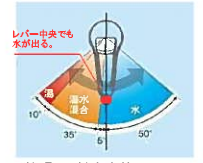

■ 浄水器内蔵型ハンドシャワー JA396MM-9NTN03

- ●レバーのクリック感でお水のムダ使いを防ぐ。
- ●蛇口の先先に浄水器を内蔵。
- ●自動クリーニングで、カートリッジはいつもキレイ。水とお湯を使い分けて無菌なミネラルウォーターをカットします。
- ●浄水と温水を同時に供給。
- ●節湯目+節湯C1対応
- ●カートリッジの入れ忘れ防止機能付(タカチ)