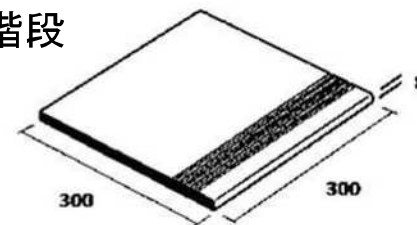

## 磁器質無釉300角タイル

施工例 AB-300/G38625

品番	形状	寸法	枚数	ケース入数/重量
AB-300/G-386□□	300角平面	300×300×7.6	11/m <sup>2</sup>	11枚/16kg

■300角平

■300角階段

- 目地幅は5mm以上お取り下さい。
- 高温焼成の為、焼き上げ誤差が生じます。

**新井窯業株式会社**