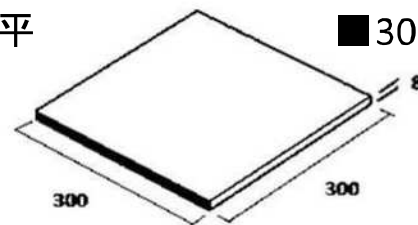

## アンバサダー 300角玄関タイル

①ホワイト  
AB-300/G38625

②ライトグレー  
AB-300/G38638

③ダークグレー  
AB-300/G38628

④ベージュ  
AB-300/G38622

⑤ピンク  
AB-300/G38624N

⑥ブラック  
AB-300/G38629

## 磁器質無釉300角タイル

施工例 AB-300/G38625

品番	形状	寸法	枚数	ケース入数/重量
AB-300/G-386□□	300角平面	300×300×7.6	11/m <sup>2</sup>	11枚/16kg

■300角平

■300角階段

- 目地幅は5mm以上お取り下さい。
- 高温焼成の為、焼き上げ誤差が生じます。

**新井窯業株式会社**